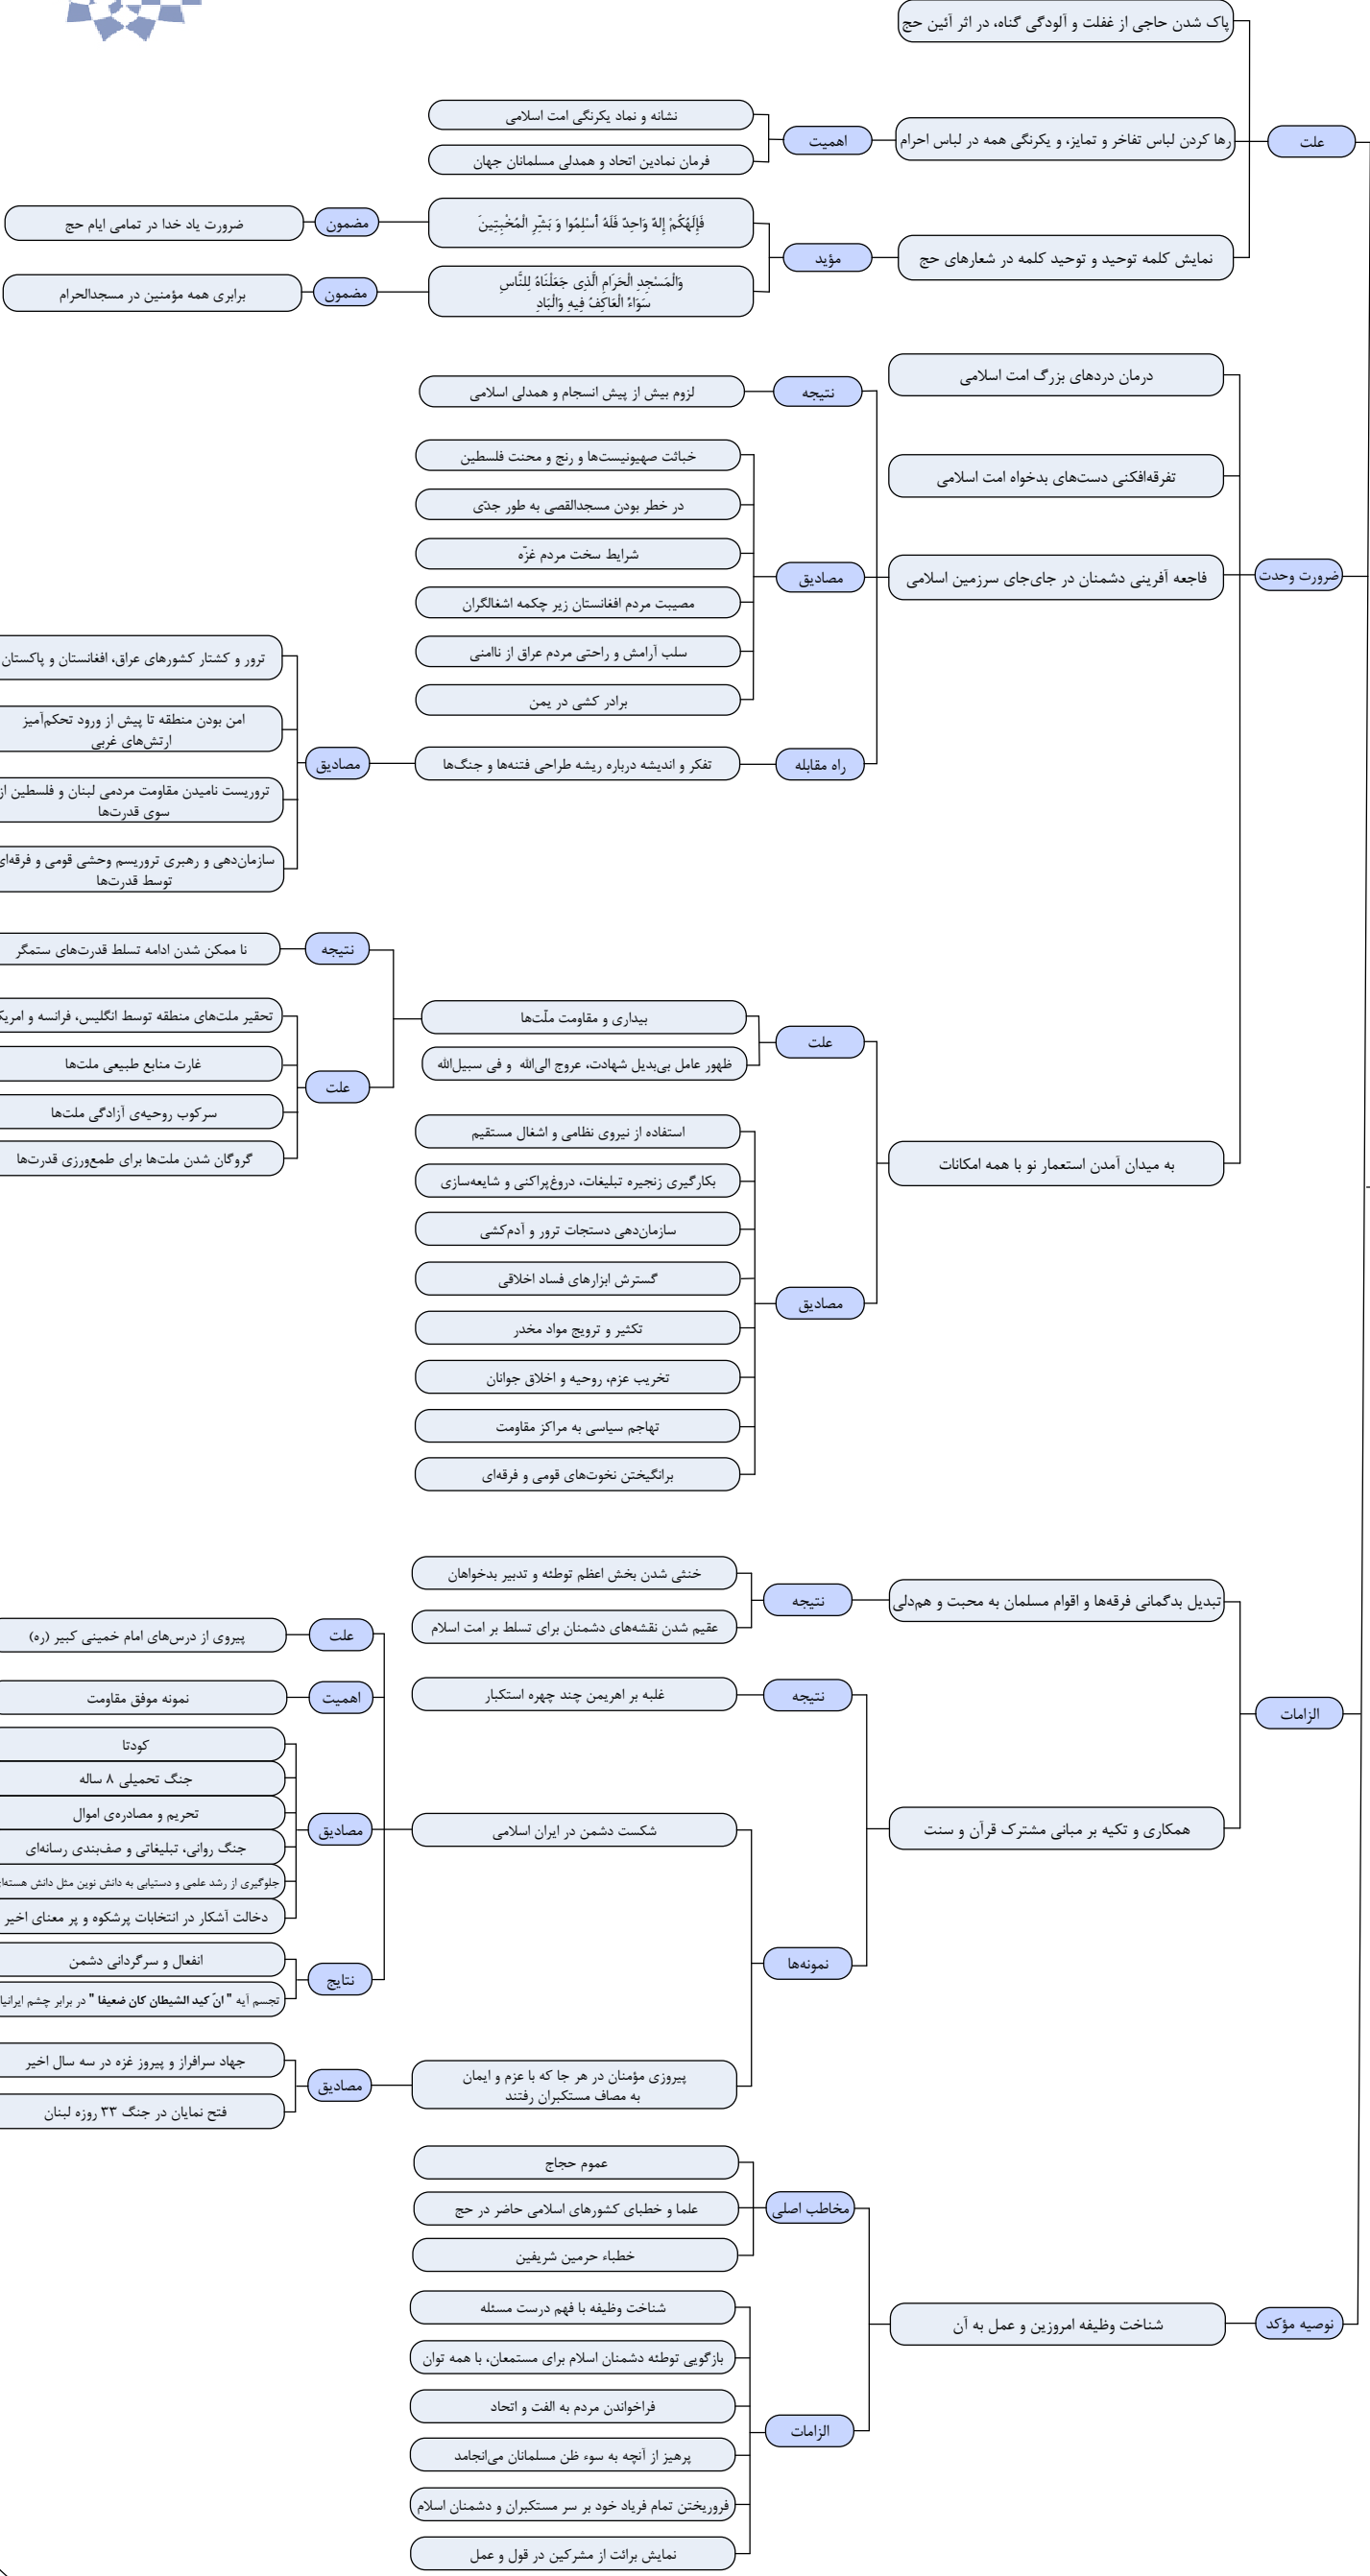

پیام به حجاج بیت الله الحرام

ذی‌الحجه الحرام ۱۴۳۰ هجری قمری

حج ← اهمیت ← فرصت استحکام پیوند برادری و وحدت امت اسلامی

راهنما:

- ← محور بیانات
- زیرمجموعه
- ⇌ نتیجه
- مثال، نمونه
- شرح در صفحه دیگر